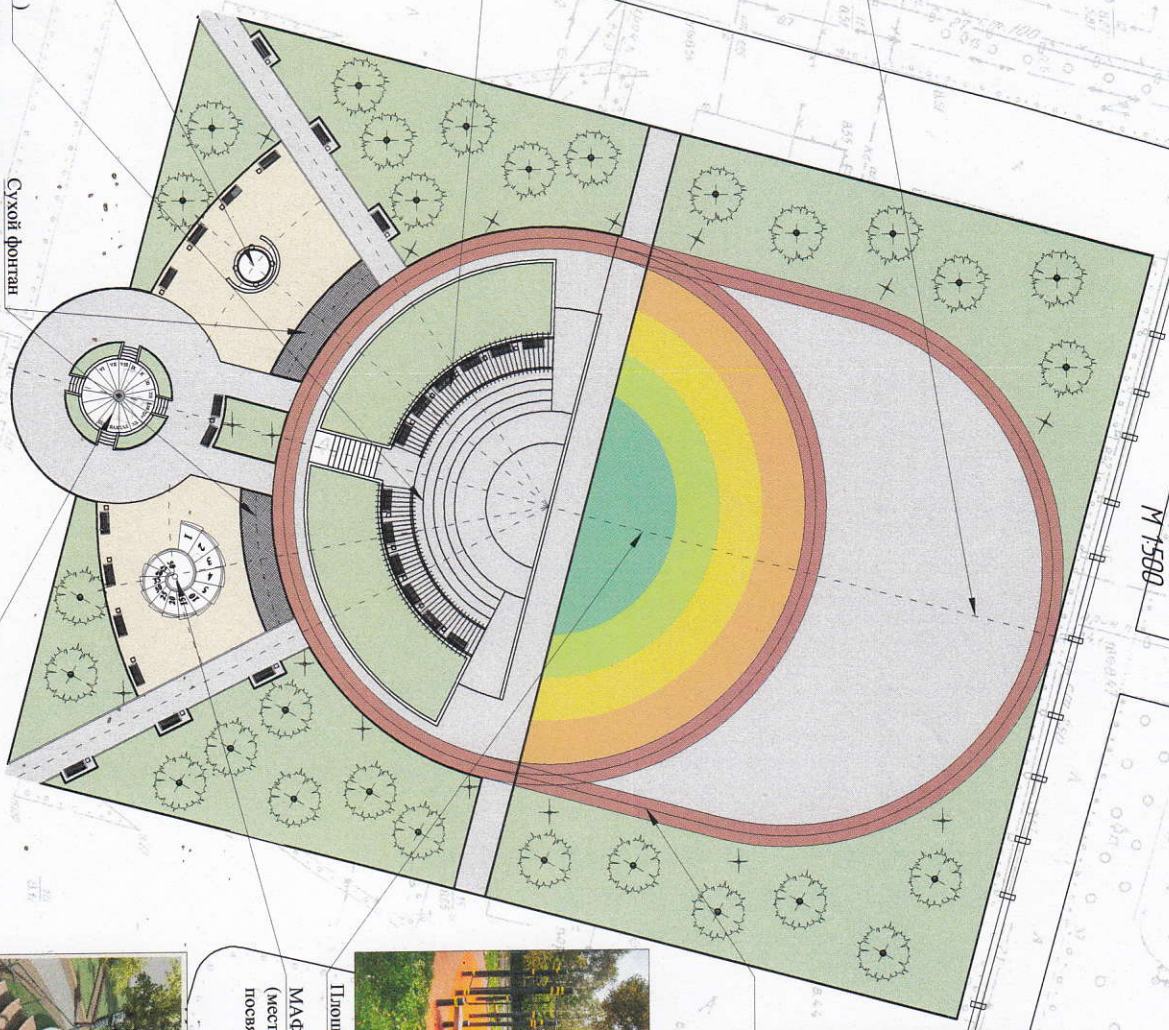

Схема благоустройства территории в с. Знаменск, в районе площади Каралева № 1500

Площадка для скейтборднга

Навес

МДФ "Торжество" (площадка для фотосессий, выездных регистраций брака и т.п.)  
МДФ "Амфиатр" (площадка для выступлений с местами для зрителей)

Сухой фонтан

Беговая дорожка

Площадка для воркаута  
МДФ "Юбилей" (место для фотосессий и празднования юбилеев, посвященных важным датам-свадьбы)

МДФ "Солнечные часы"

Изм.	Лист	№ документа	Подп.	Дата	Лист
					1

Схема благоустройства территории в с. Знаменск, в районе площади Каралева № 1500